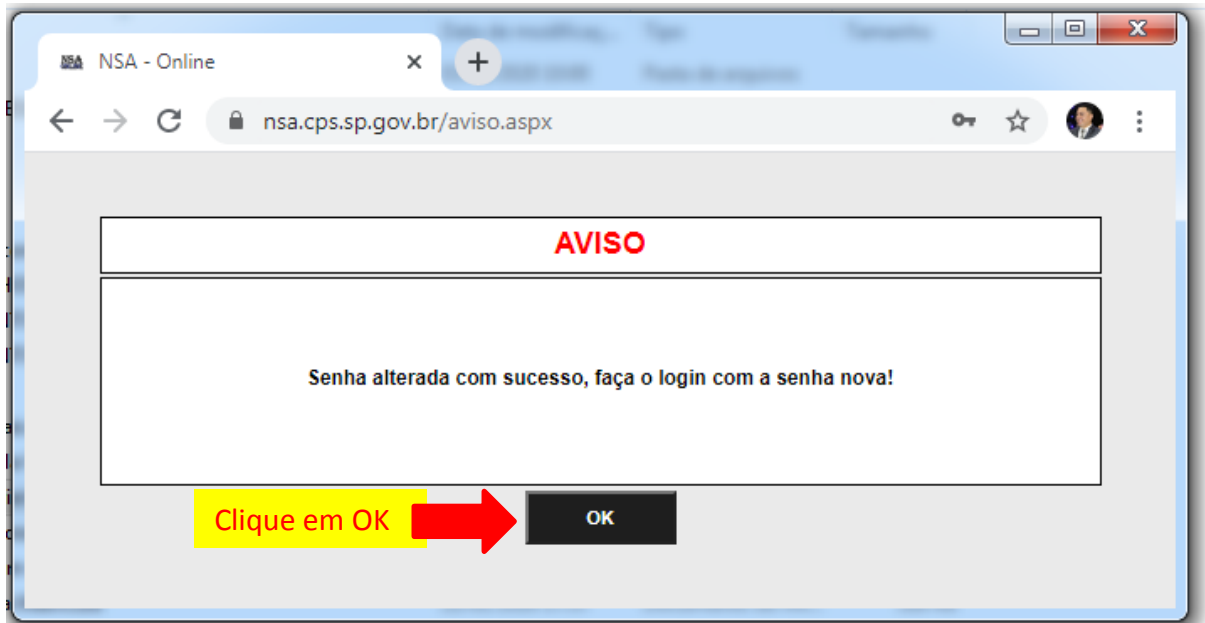

1- Escolha a opção: ALUNO

2- Digite: 180

3- Digite seu CPF

4- Clique em Não sou um robô, e espere aparecer o sinal de conferência verde.

5 - Clique em Enviar

4º PASSO

Aparecerá uma mensagem de que a senha foi enviada para o seu e-mail pessoal, que você cadastrou na época da inscrição.

The screenshot shows a confirmation message box with the title 'AVISO'. The message text reads: 'Senha enviada para silviana@gmail.com'. Below the message is an 'OK' button. A red arrow points to the 'OK' button.

AVISO

Senha enviada para silviana@gmail.com

OK

Clique em OK

5º PASSO

Verifique na caixa de entrada, caso não tenha recebido verifique na lixeira ou spam do seu e-mail pessoal.

6º PASSO

7º PASSO