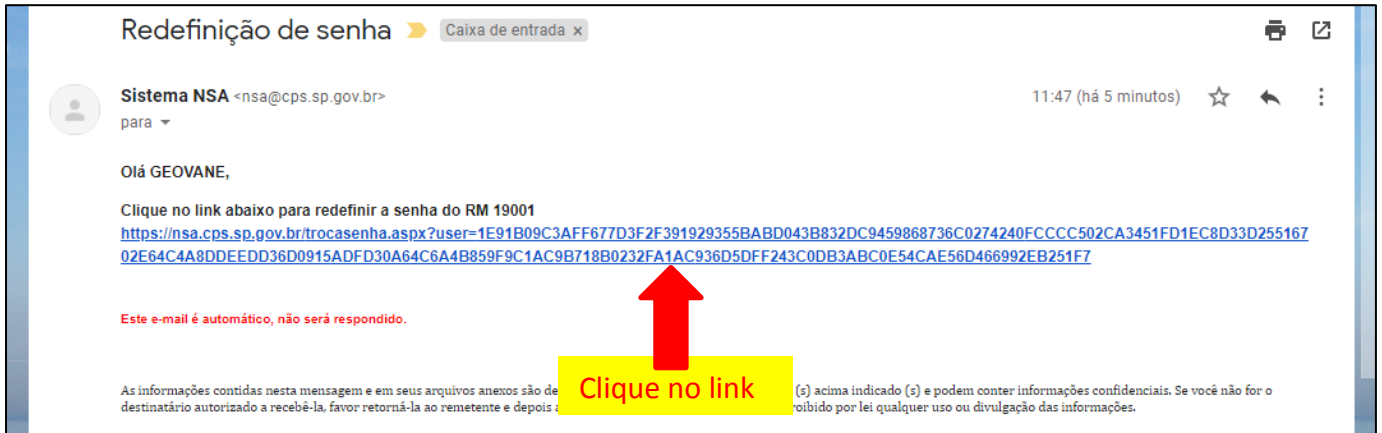

The screenshot shows a confirmation message box with the title 'AVISO'. The message text reads: 'Senha enviada para silviana@gmail.com'. Below the message is an 'OK' button. A red arrow points to the 'OK' button.

AVISO

Senha enviada para silviana@gmail.com

OK

Clique em OK

5º PASSO

Verifique na caixa de entrada, caso não tenha recebido verifique na lixeira ou spam do seu e-mail pessoal.

6º PASSO

7º PASSO