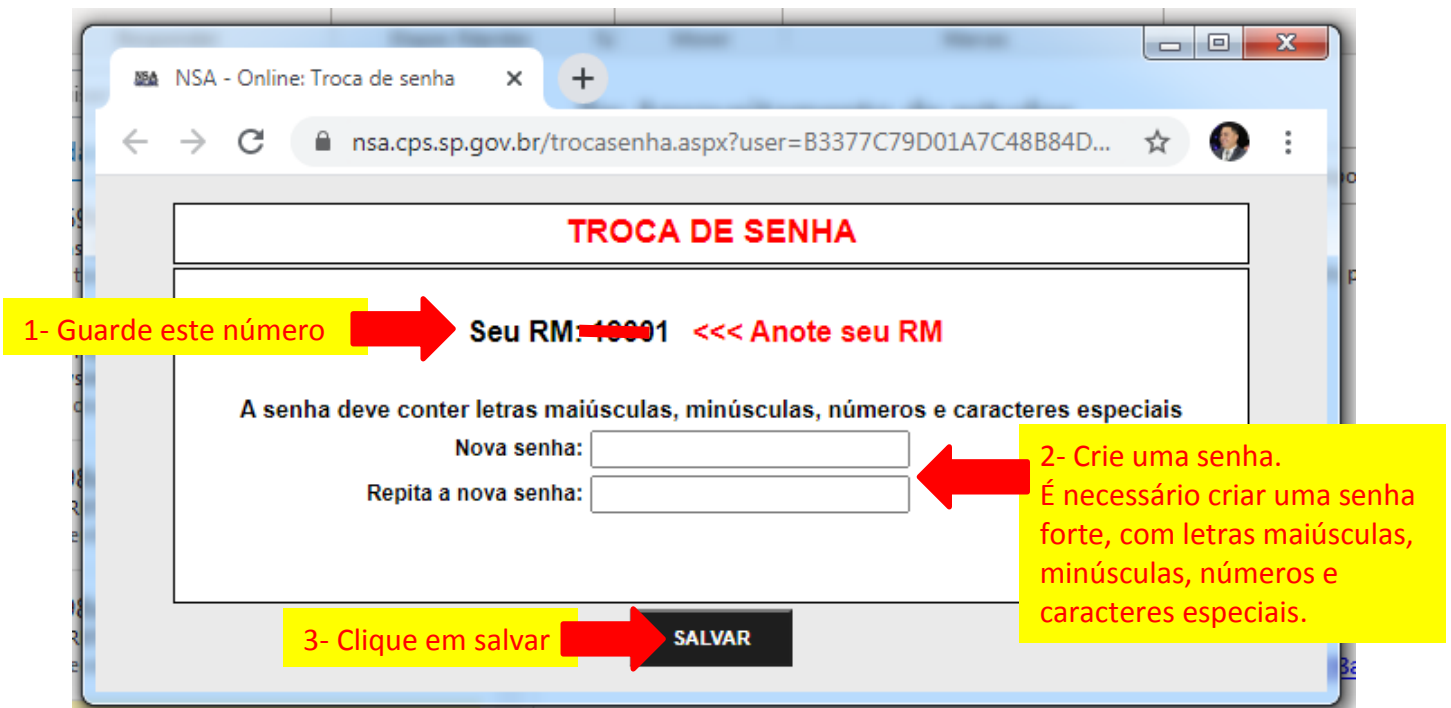

1- Escolha a opção: ALUNO

2- Digite: 180

3- Digite seu CPF

4- Clique em Não sou um robô, e espere aparecer o sinal de conferência verde.

5 - Clique em Enviar

4º PASSO

Aparecerá uma mensagem de que a senha foi enviada para o seu e-mail pessoal, que você cadastrou na época da inscrição.

The screenshot shows a confirmation message box with the title 'AVISO'. The message text reads: 'Senha enviada para silviana@gmail.com'. Below the message is an 'OK' button. A red arrow points to the 'OK' button.

AVISO

Senha enviada para silviana@gmail.com

OK

Clique em OK

5º PASSO

Verifique na caixa de entrada, caso não tenha recebido verifique na lixeira ou spam do seu e-mail pessoal.

6º PASSO

7º PASSO